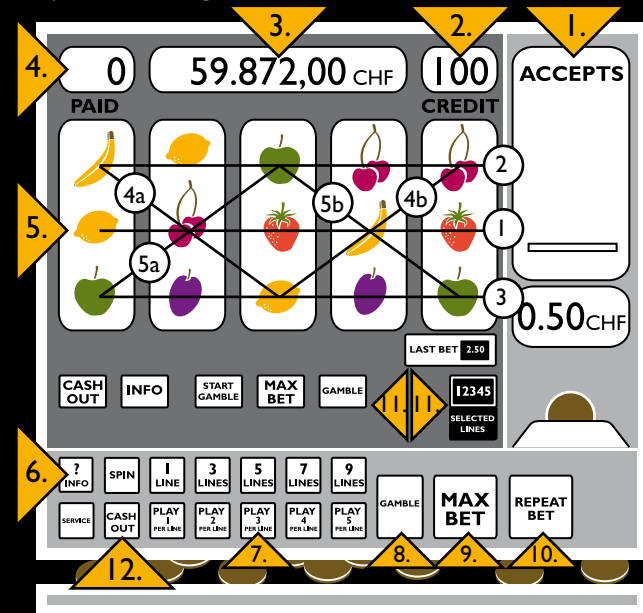

Multi-Coin-Automaten

Bei praktisch allen Spielautomaten können Sie durch die Erhöhung des Einsatzes, meist als «Bet» bezeichnet, auch die jeweilige Gewinnsumme erhöhen.

Multi-Line-Automaten

Hier können Sie neben der traditionellen waagrechten Linie zusätzliche Gewinnlinien wählen. Für jede zusätzliche Gewinnlinie muss ein Einsatz bezahlt werden.

Die Jackpot-Signs zeigen laufend den aktuellen Stand der 3 verschiedenen «Jackpot-Schätze» an.

Maximalgewinnsummen:

Diamant: CHF 85 000.–

Gold: CHF 13 000.–

Silber: CHF 2 000.–

Spielerklärung anhand Slot Machine

1. Einschieben der Cashless Card in den Spielautomaten (oder falls vorhanden Münze/Coins einwerfen). Hier steht was akzeptiert wird (Wert/Grösse der Münzen/Geldscheine, usw.) **2. «Credit»**, ihr Guthaben. **3. «Jackpot»**, aktueller Stand. **4. «Paid»**, Auszahlung-Anzeige. **5. Gewinnlinien**, die werden aufeinander folgend bespielt: **a) Horizontale Linie** (1 bis 3, siehe Reihenfolge); **b) Diagonale Linie** (4 bis 5, siehe oben). **6. «Info»**, Spielinformation und «Spin», Spiel starten: Spiele 1 Linie oder 3 bis 9 Linien (bis zu 20 Linien je nach Spielautomat). **7. «Play...»**, die Höhe der Einsätze pro Linie ist von Automat zu Automat verschieden. **8. «Gamble»**, Risikospiele. **9. «Max Bet»**, Höchsteinsatz. **10. «Repeat Bet»**, letzte Auswahl wird gespielt. **11. Anzeigen** der gewählten Aktionen. **12. «Cash Out»**, Auszahlung (unten in der Münzwanne oder auf der Cashless Card als Spielkredit gebucht).