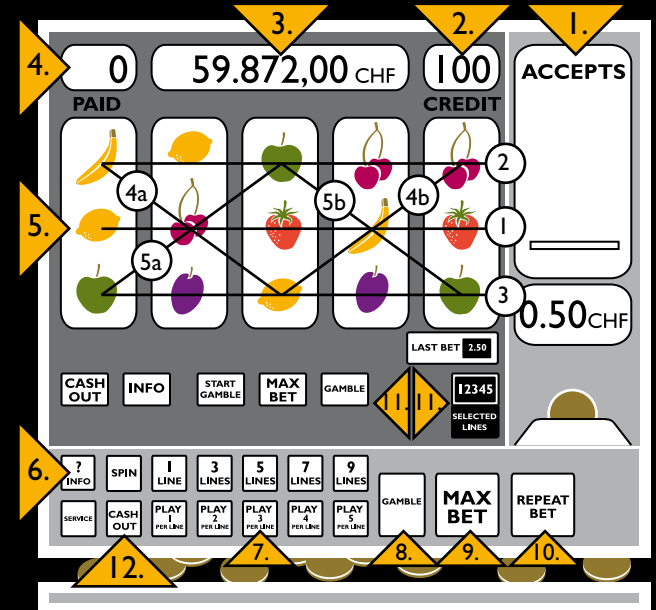

Kartenverteilung können Sie eine oder mehrere der 5 Karten behalten und andere Karten austauschen, um bessere Gewinnchancen zu erzielen.

Auswahlmöglichkeiten

1. Denomination

Die Denomination bezeichnet den Wert eines «Credits». Bei diversen Geräten können Sie den Wert eines «Credits» selber bestimmen.

2. Linien

Bei diversen Geräten können Sie die Anzahl Linien pro Spiel bestimmen. Je mehr Linien Sie spielen, desto mehr Gewinnkombinationen erhalten Sie. Für jede zusätzliche Gewinnlinie muss ein Einsatz bezahlt werden.

3. Credits pro Linie

Bei diversen Geräten können Sie die Anzahl «Credits» pro Linie bestimmen. Je mehr «Credits» (höherer Einsatz) desto höher ist die Gewinnsumme.

Überhaupt nicht mysteriös: Der Mystery-Jackpot

- Die **meisten Automaten** nehmen am «Eagle Mountain» Mystery-Jackpot teil und sind entsprechend gekennzeichnet. Jeder Mitspieler kann dabei gewinnen.
- Die aktuelle Höhe **des Jackpots** ist auf verschiedenen Displays im Casino ersichtlich.
- Der **Zufallsgenerator** löst den Jackpot aus. Wird er geknackt, ertönt im ganzen Casino Musik, und auf den Displays wird der Gewinner angezeigt. Der Betrag wird an der Kasse ausbezahlt.
- «Eagle Mountain» **Jackpot-Limiten:**
  Minimum: CHF 777.-, **Maximum:** CHF 17'777.-.

Spielerklärung anhand Slot Machine

1. **Einschieben der Slot Card** in den Spielautomaten, Hier steht was akzeptiert wird (Wert/Grösse der Geldscheine, usw.)
2. «**Credit**», Ihr Guthaben.
3. «**Jackpot**», aktueller Stand.
4. «**PAID**», Auszahlungsanzeige.
5. **Gewinnlinien**, die werden aufeinander folgend bespielt: **a) Horizontale Linie** (1 bis 3, siehe Reihenfolge); **b) Diagonale Linie** (4 bis 5, siehe oben).
6. «**Info**», Spielinformation und «**Spin**», Spiel starten: Spiele 1 Linie oder 3 bis 9 Linien (bis zu 50 Linien je nach Spielautomat).
7. «**Play...**», die Höhe der Einsätze pro Linie ist von Automat zu Automat verschieden.
8. «**Gamble**», Risikospiel.
9. «**Max Bet**», Höchsteinsatz.
10. «**Repeat Bet**», letzte Auswahl wird gespielt.
11. **Anzeigen** der gewählten Aktionen.
12. «**Cash Out**», Auszahlung auf der Slot Card als Spielkredit gebucht.