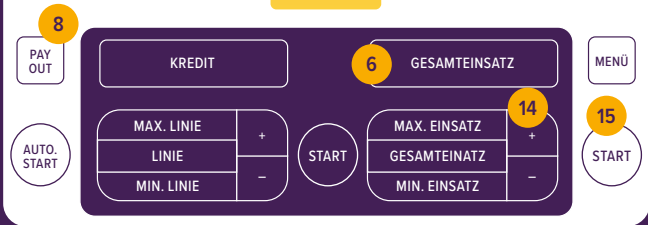

## Virtuelle Tischspiele

Diese Spielautomaten sind elektronische Versionen von bekannten Casino-Spielen wie Bingo, Roulette, Poker oder Black Jack.

CHF 3744189,75

## Jackpots

Es gibt verschiedene Arten von Jackpots. Progressive Jackpots wachsen mit jedem Spiel, das gespielt wird. Diese können nur mit einer bestimmten Walzenkombination oder einem bestimmten Spielbild gewonnen werden. Demgegenüber können Mystery Jackpots mit jeder beliebigen Walzenkombination gewonnen werden.

**1** Symbol

**2** Walzen

**3** Gewinnlinien

**9** Slotkarte/Swiss Casinos  
Member Club-Karte

**10** Servicetaste

**11** Geldeingabe

4

Guthaben